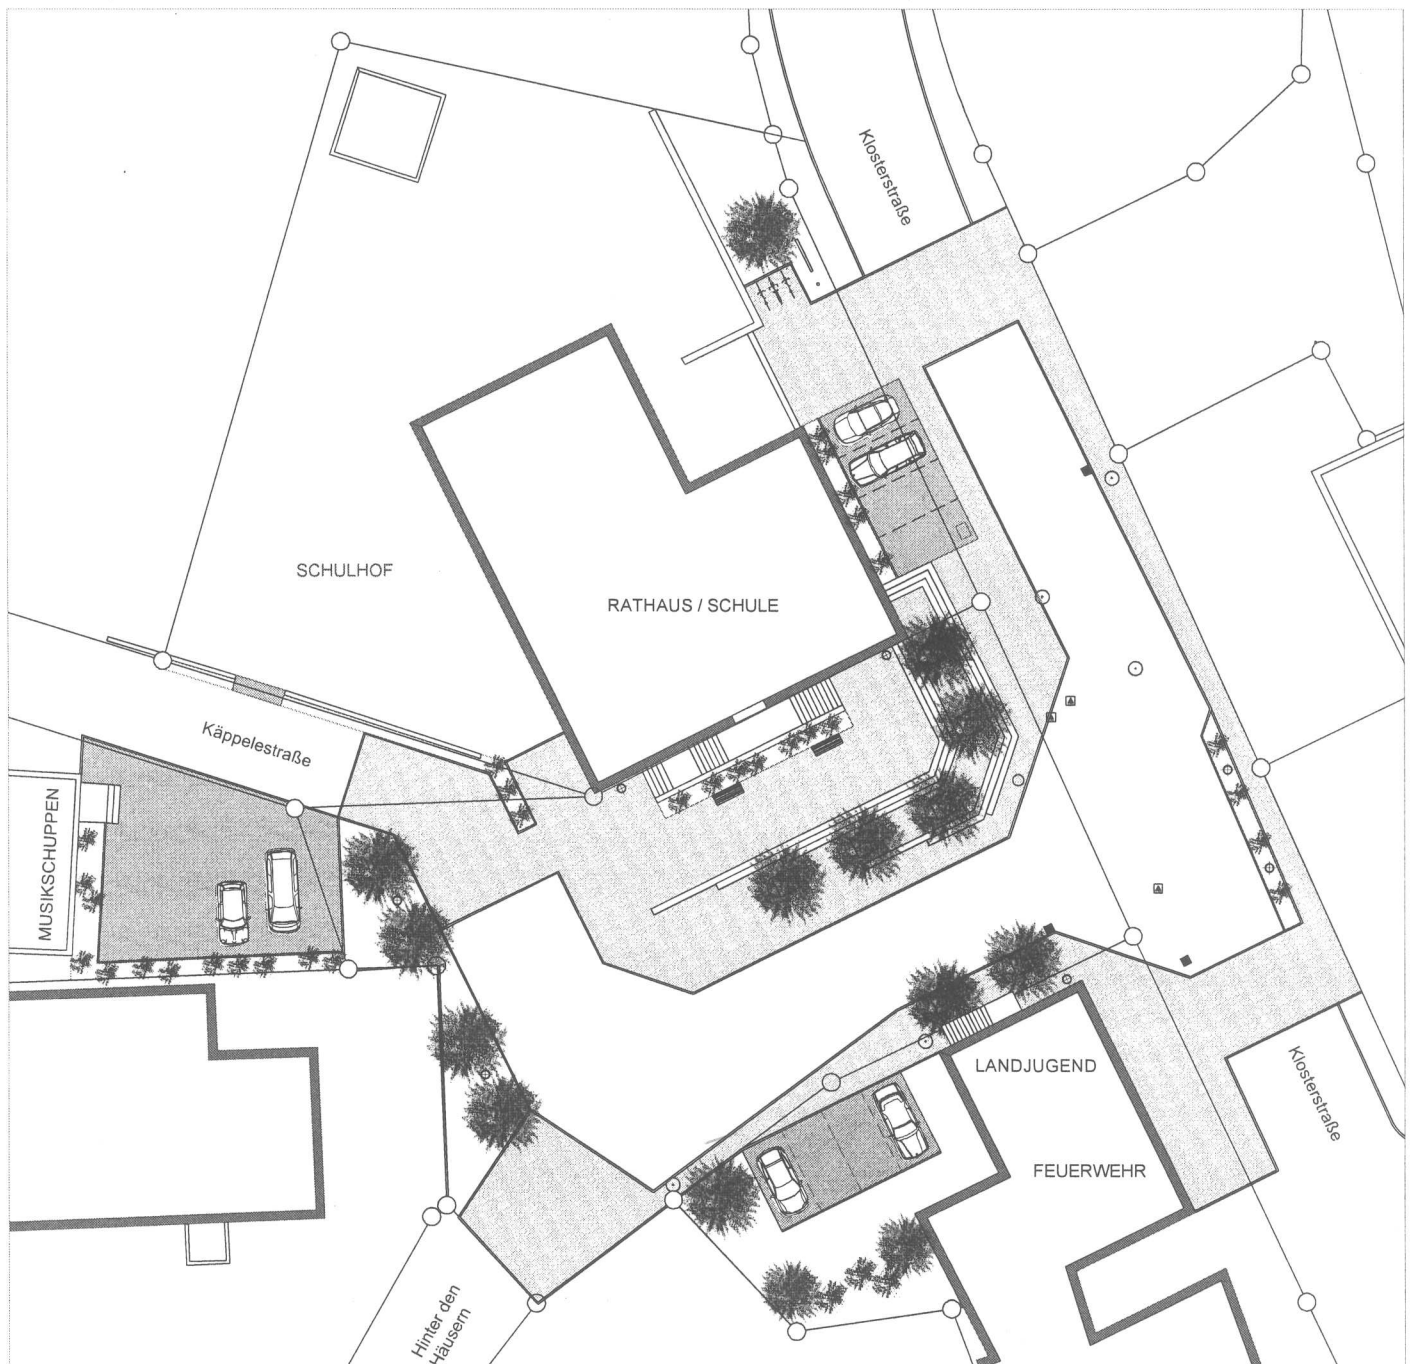

UMGESTALTUNG RATHAUSPLATZ AASEN

ATELIER FÜR
GRÜN- UND LANDSCHAFTSPLANUNG

Henry Weißhaupt, Dipl.-Ing.
Am Hegibrunnen 2
78166 Donaueschingen-Aasen