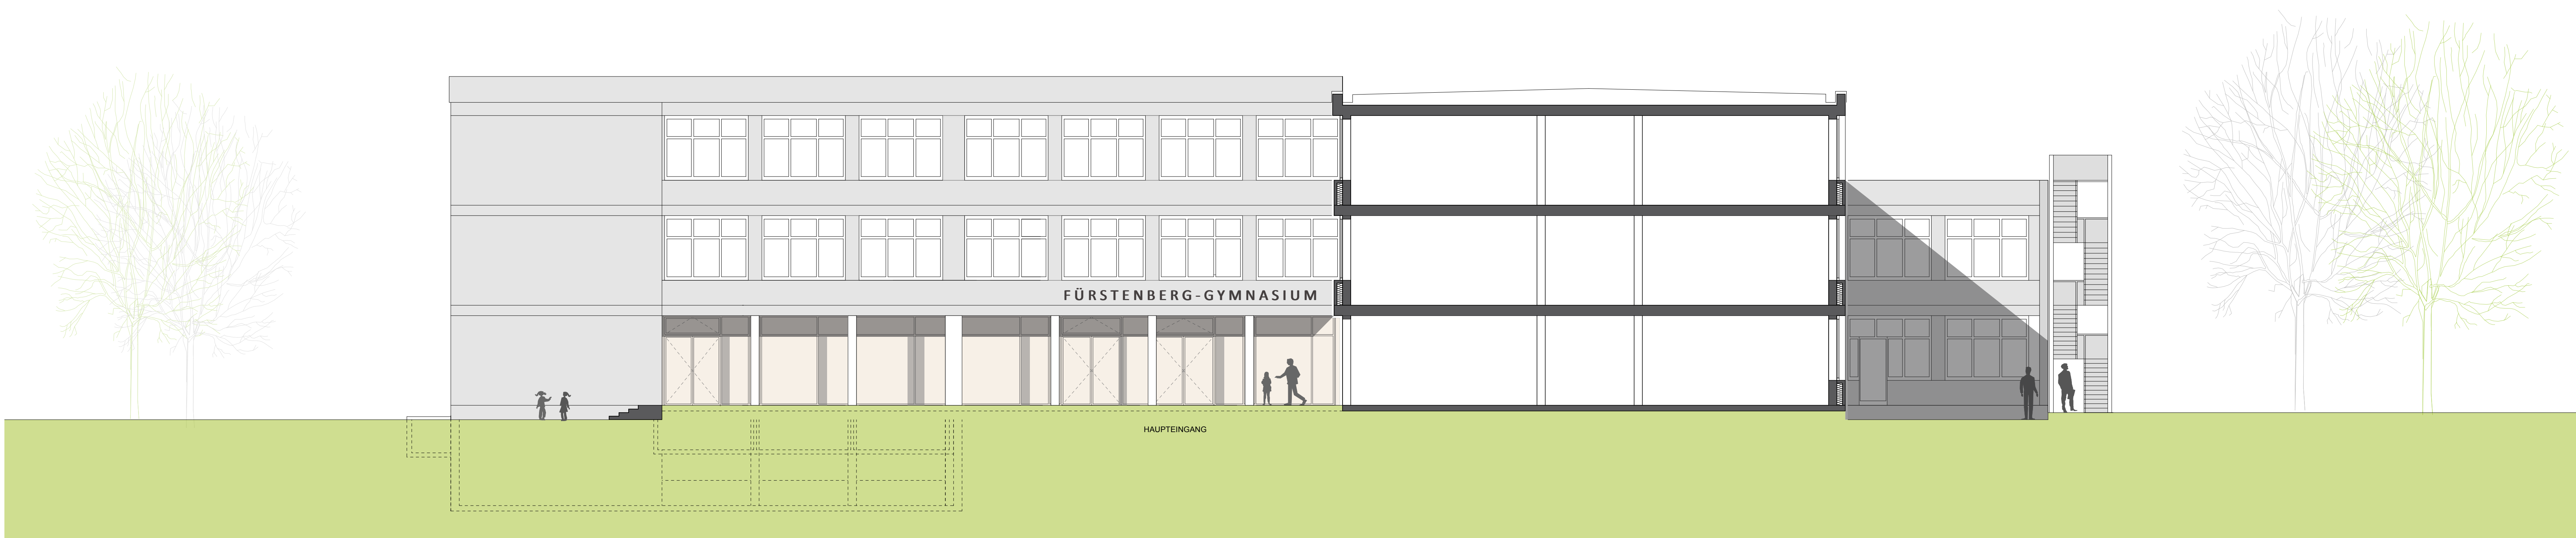

ANSICHT SÜDEN

SCHNITT d-d / ANSICHT HAUPTINGANG

ANSICHT OSTEN

Fürstenberggymnasium Donaueschingen		1102
Humboldtstraße 1, 78166 Donaueschingen		
Stadtverwaltung Donaueschingen	Rathausplatz 1	78166 Donaueschingen
Plan Nr. 3200	Entwurfsplanung	M 1/100
Ansichten, Schnitt d-d		Dat. 08.03.12
		Gez. MZ
		Gr. 84,1/118,9
<small> hotz + architekten Basler Str. 55 · D · 78100 Freiburg · T + 49 761 70514-0 · F + 49 761 70514-18 · post@hotz-architekten.de · www.holz-architekten.de </small>		<small> Projektteam: Schmitt Zahn </small>