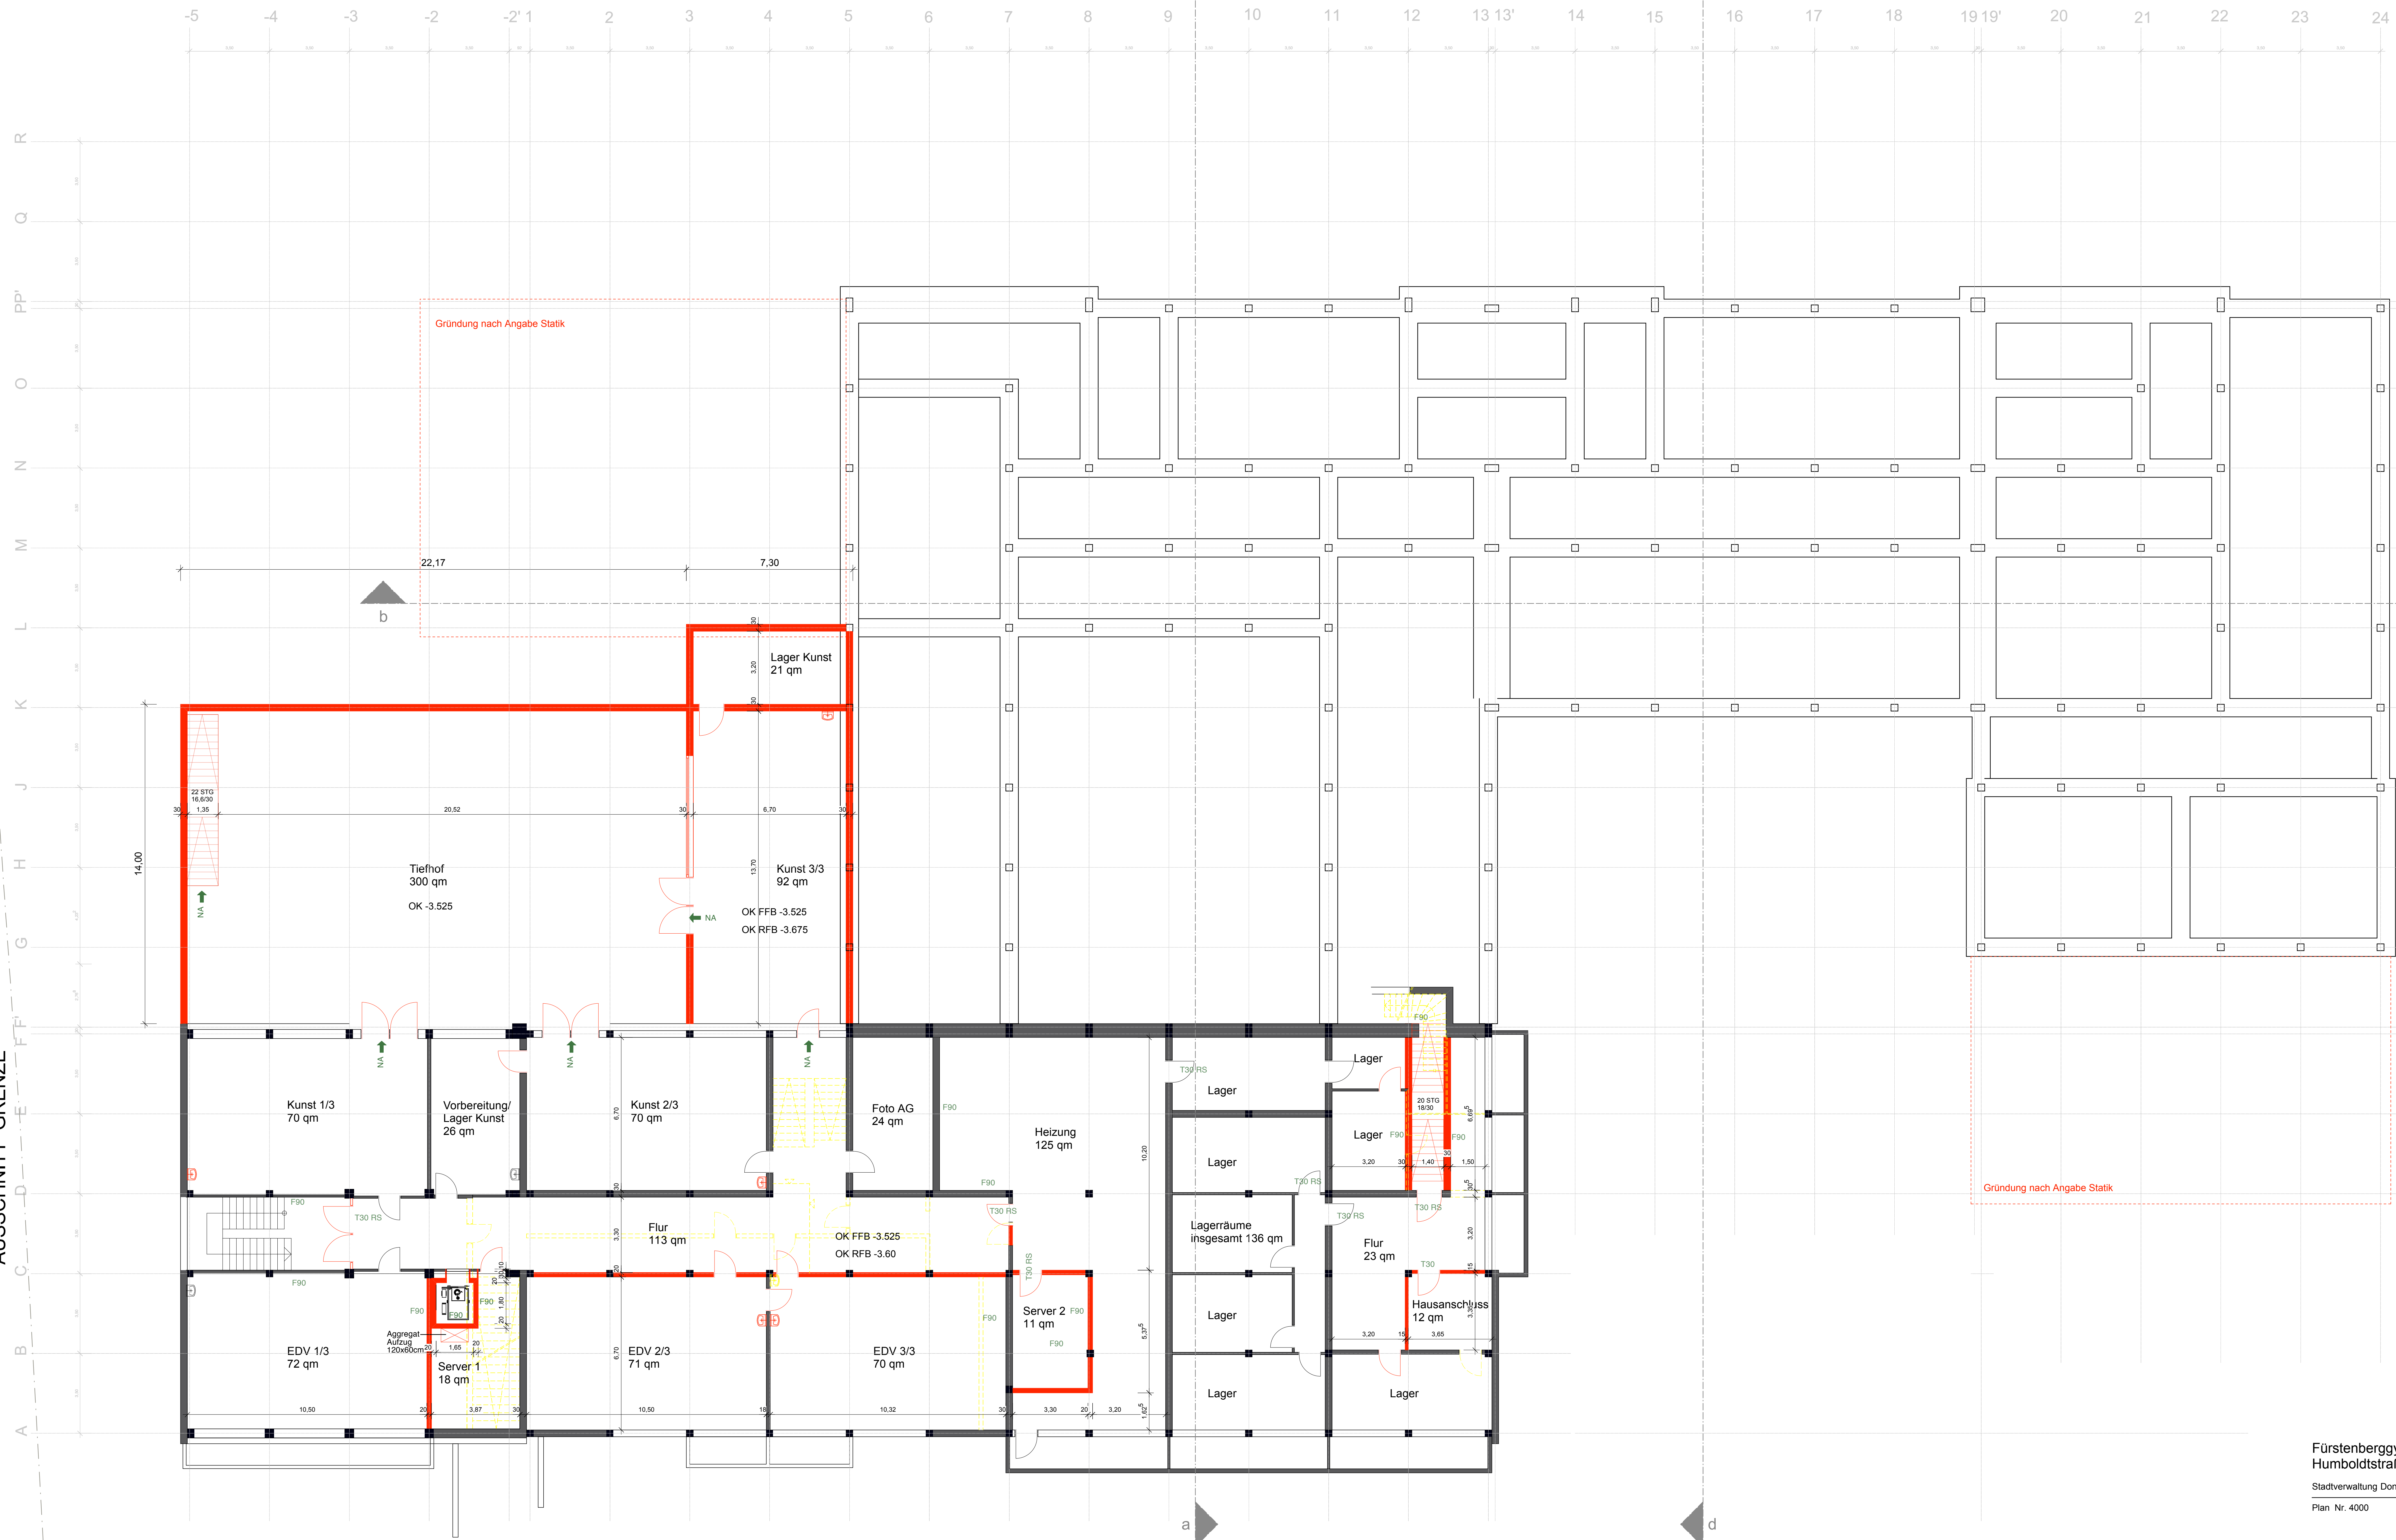

AUSSCHNITT GRENZE

- Legende
- Abbruch
 - Neubau
 - Bestand
 - Bauherr
 - Architekt

Fürstenberggymnasium Donauessingen
 Humboldtstraße 1, 78166 Donauessingen

Stadtverwaltung Donauessingen Rathausplatz 1 78166 Donauessingen
 Plan Nr. 4000 Genehmigungsplanning M 1/100
 Dat 13.04.12
 Gez MZ
 Gr 84,1/135,9