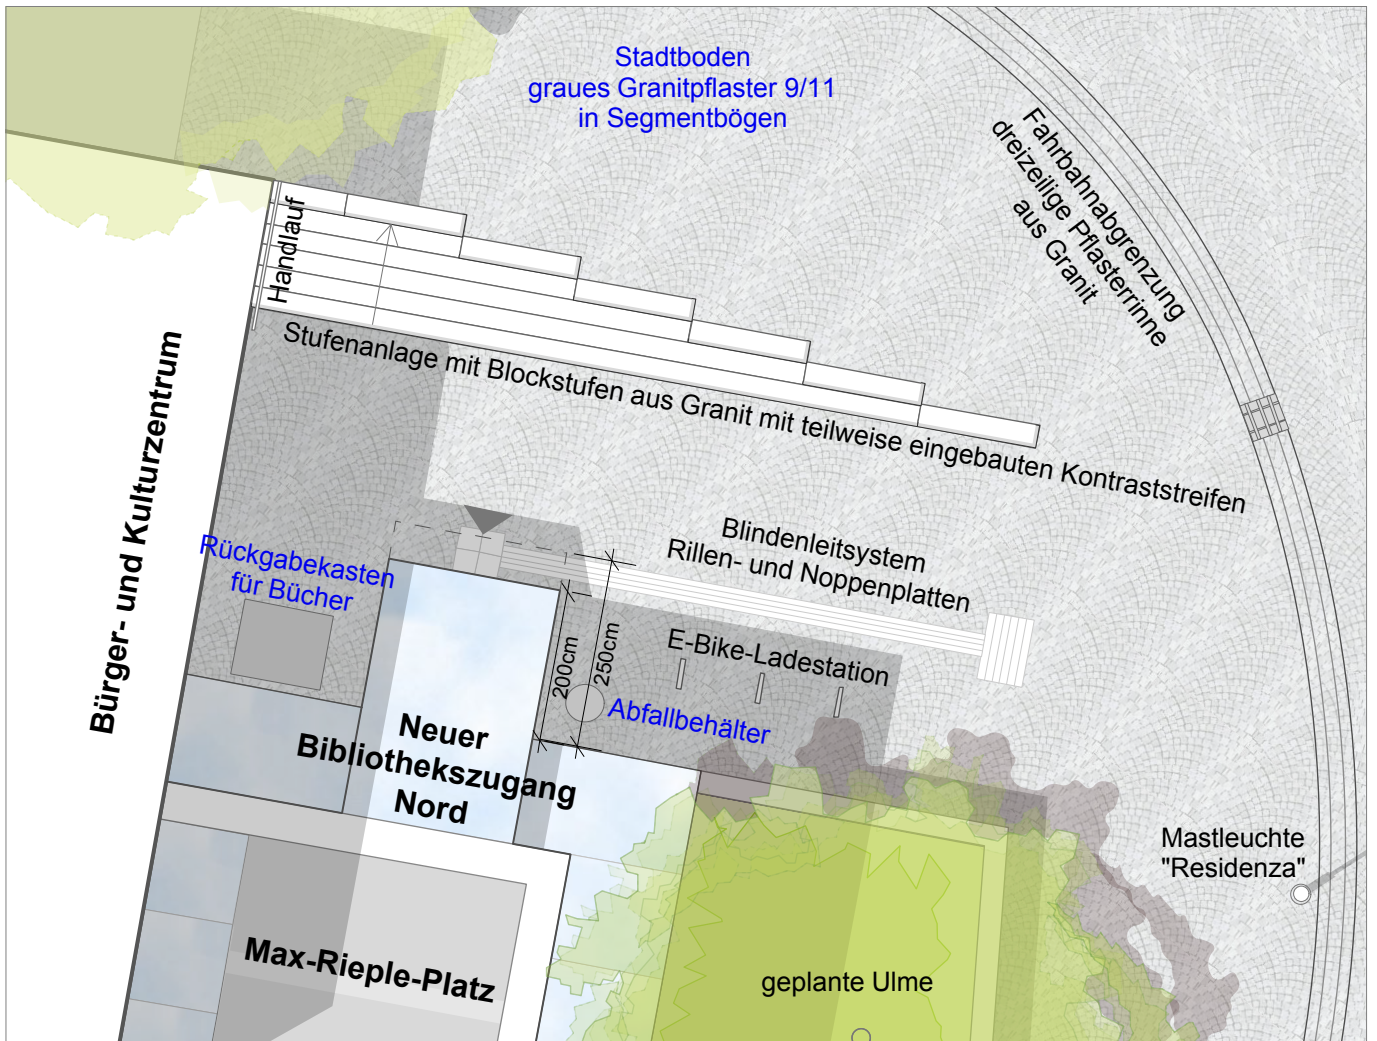

Entwurf neuer Bibliothekszugang Nord Variante 1
 Bauabschnitt 2

M 1:100

M 1:100

Der blaue Text bezeichnet Änderungen, die sich durch die weitere Bearbeitung ergeben haben.