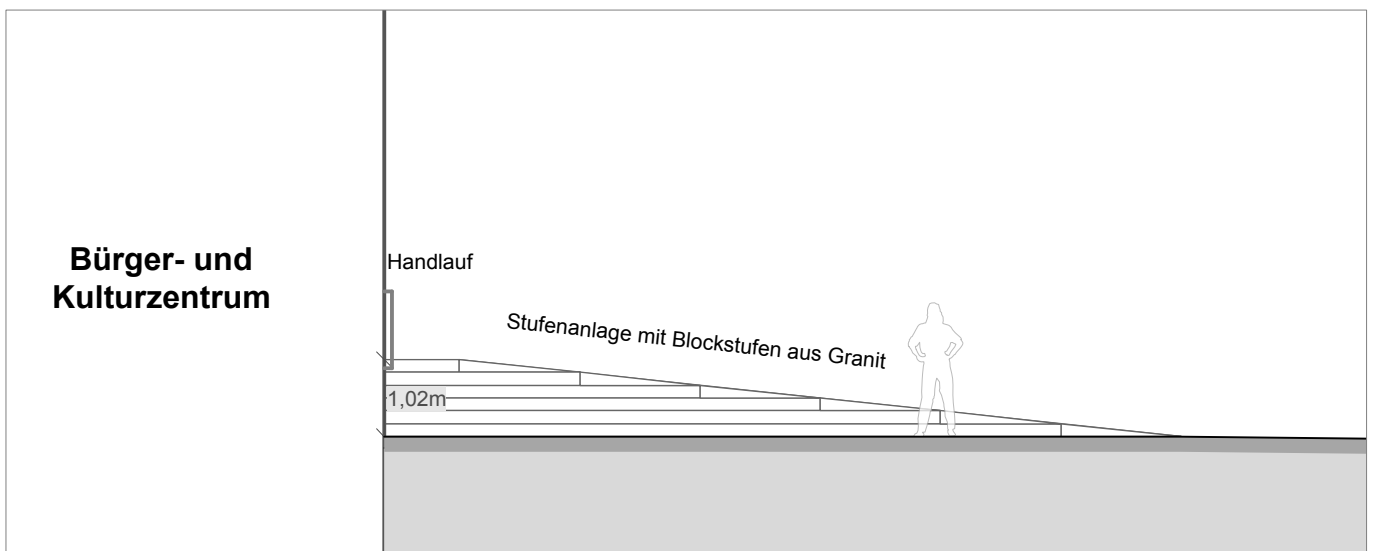

Entwurf neuer Bibliothekszugang Nord Variante 1
 Bauabschnitt 2

M 1:100

M 1:100

Der blaue Text bezeichnet Änderungen, die sich durch die weitere Bearbeitung ergeben haben.