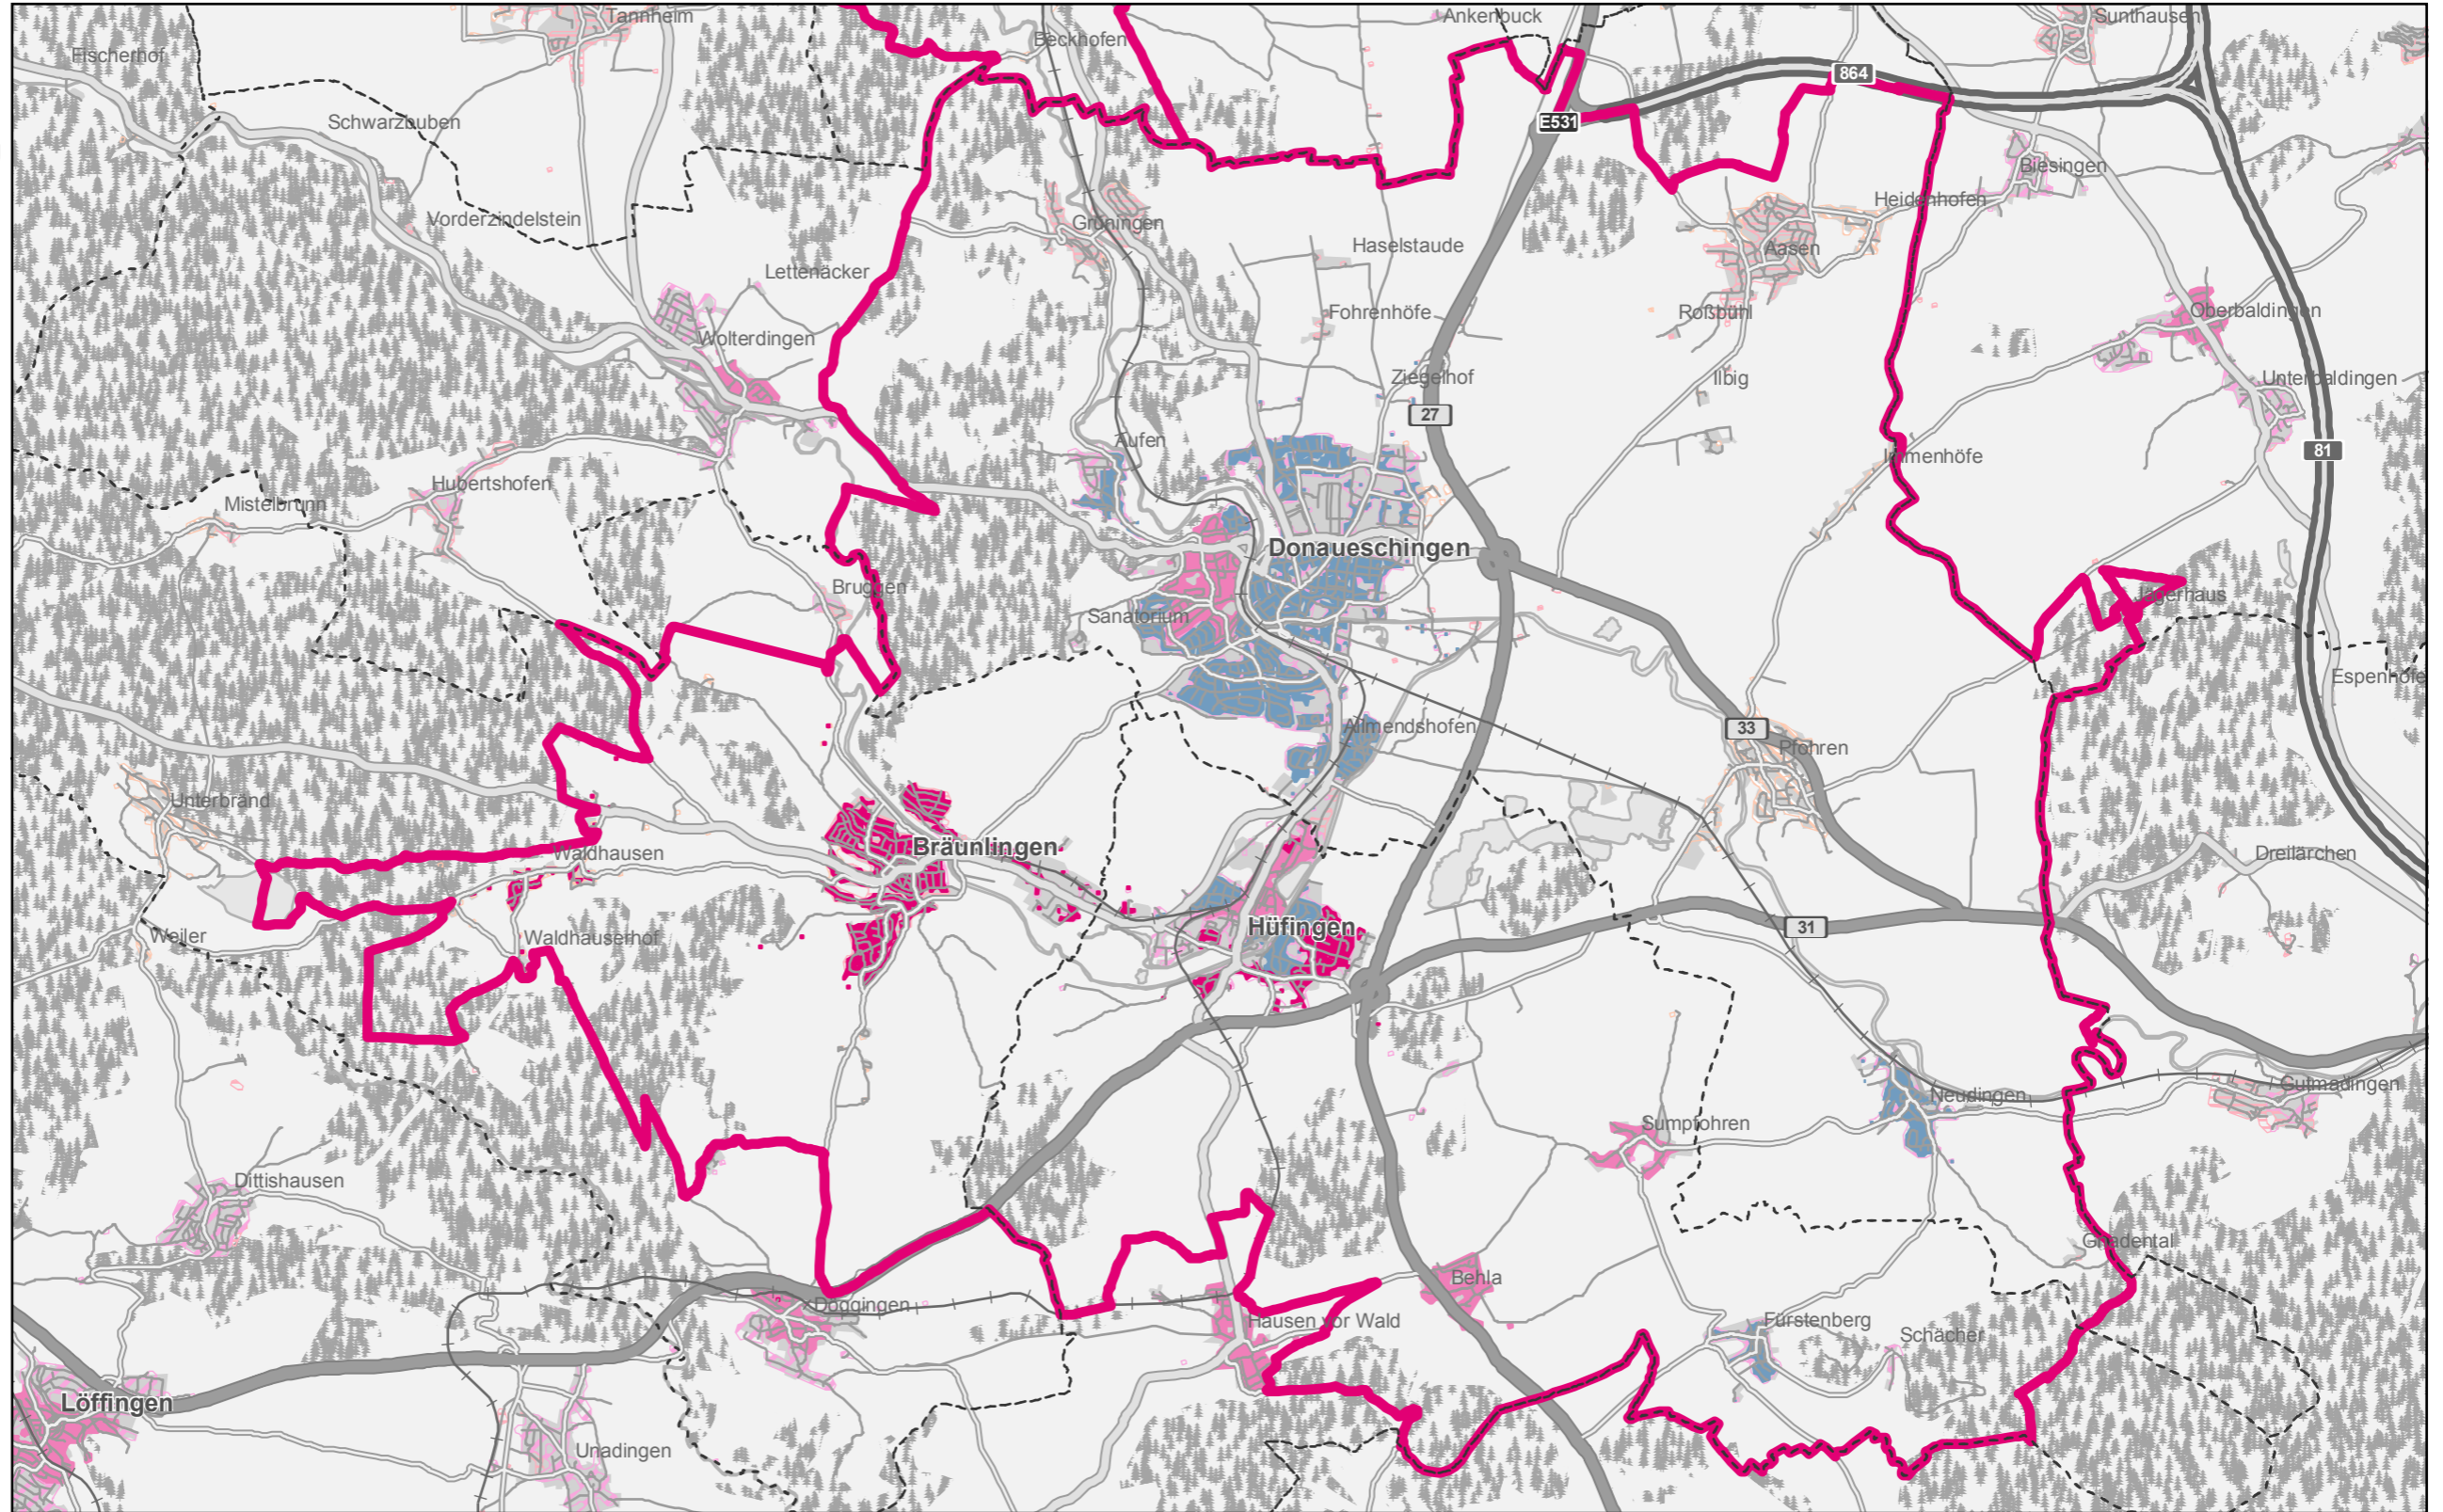

INS Eigenausbau 2015 der Telekom Deutschland GmbH

ONKZ 771 Donaueschingen

Streng vertraulich!

- INS
 - neues VDSL Gebiet
 - geplantes VDSL Gebiet
- Bestehende Breitbandversorgung
 - VDSL
 - ADSL 16
 - ADSL 3
 - kein Breitband
- Ortsnetz
 - ONKZ
- Gemeindegrenze
- Gemeinde

Telekom Deutschland GmbH

Erstellt am: 13.01.2015

Urheberrechte: Hintergrundkarte: © Tomtom, Ausbauinformation: © Telekom Deutschland GmbH