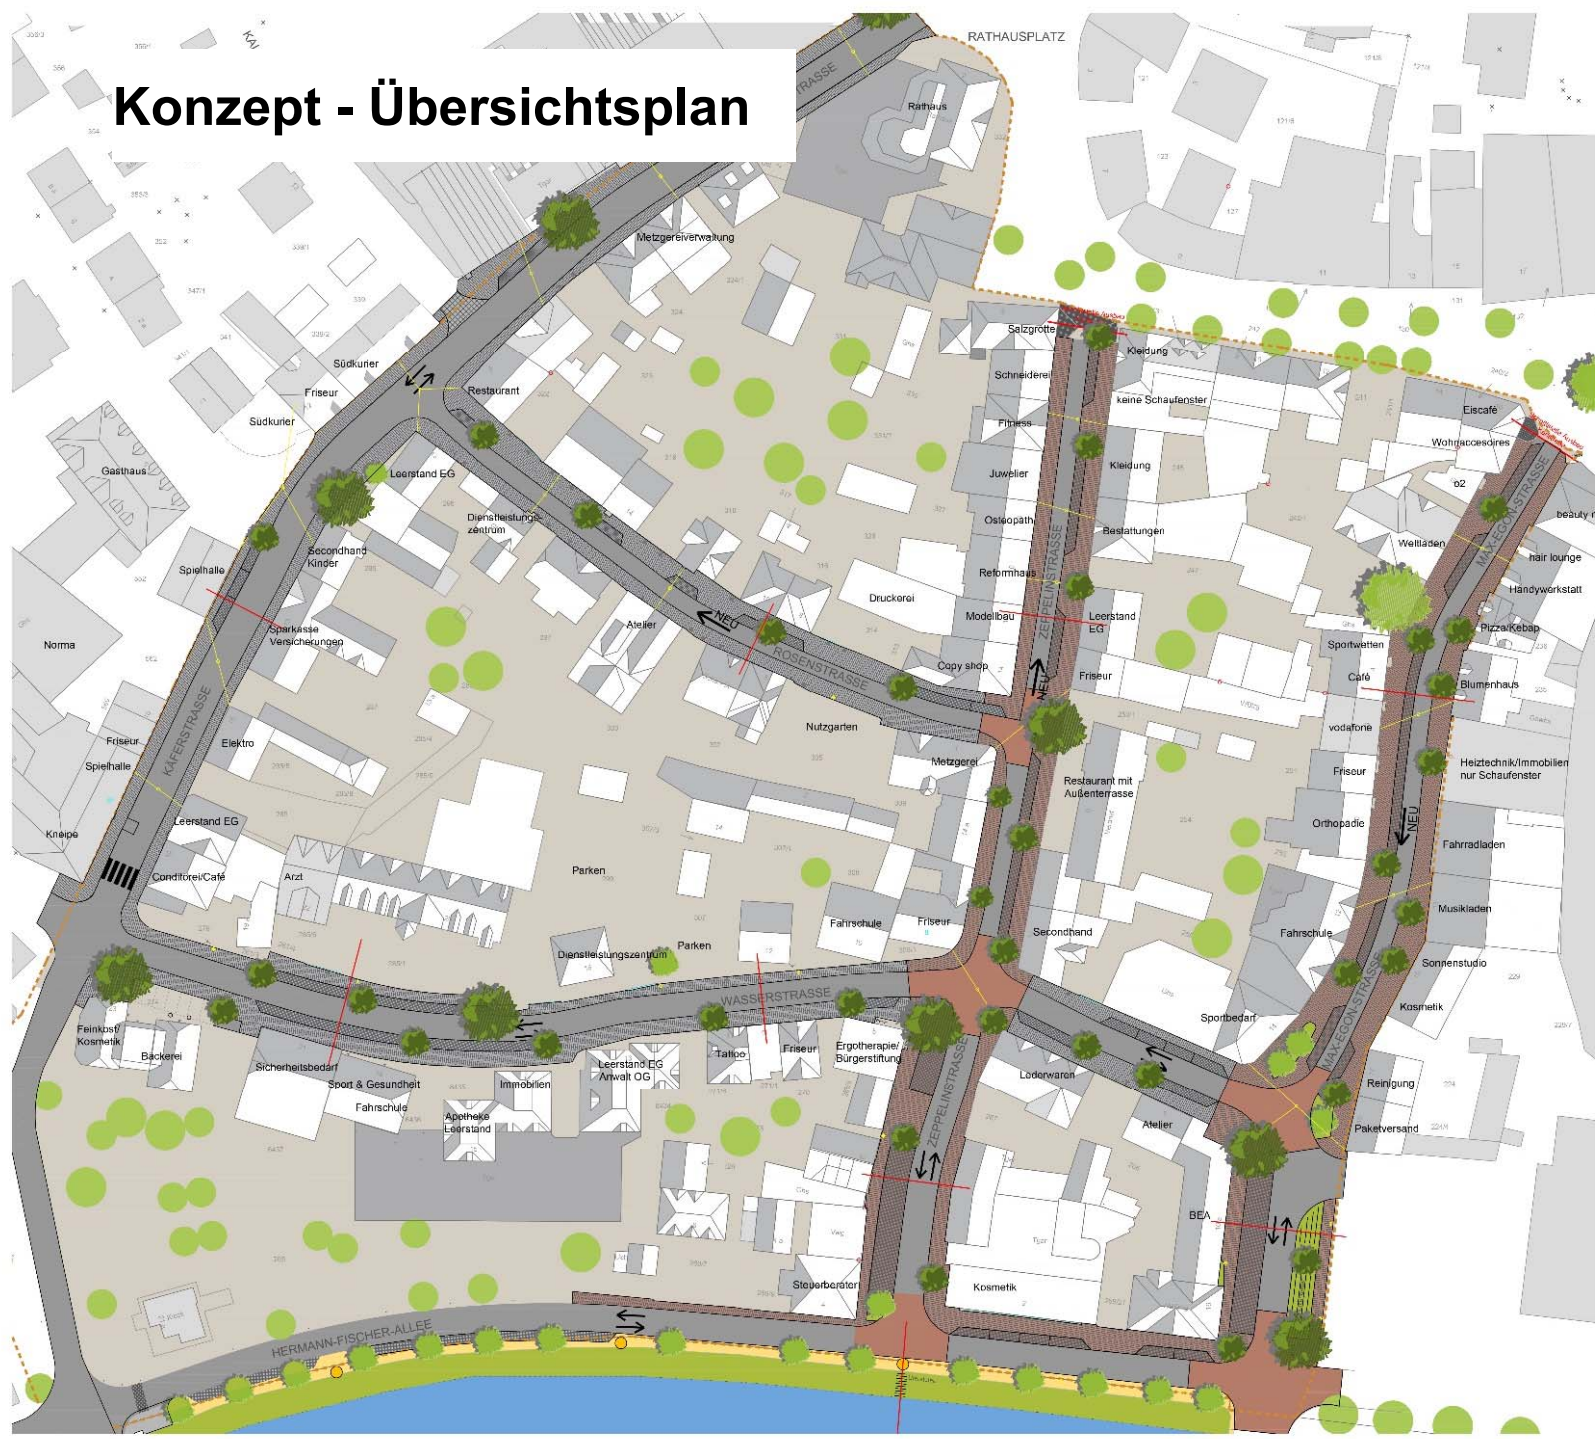

Konzept - Übersichtsplan

-  Fahrbahn Asphalt
-  Parkplatz Natursteinpflaster, geflammt
-  Parkplatz Betonpflaster
-  Gehweg Natursteinpflaster, geflammt
-  Gehweg Betonpflaster
-  Fahrbahn Naturstein Kleinpflaster, geflammt
-  Grünflächen
-  Fußweg Wassergebunden
-  Baum Bestand
-  Baum neu
-  Baum neu in Topf
-  Baum neu in Topf mit Sitzelement
-  Hängeleuchten
-  Mastleuchten
-  Tor Einfahrt
-  Tür Eingang
-  Text
-  Ausstattung/Aufenthalt

Konzept Rahmenplan Südliche
Innenstadt Donaueschingen