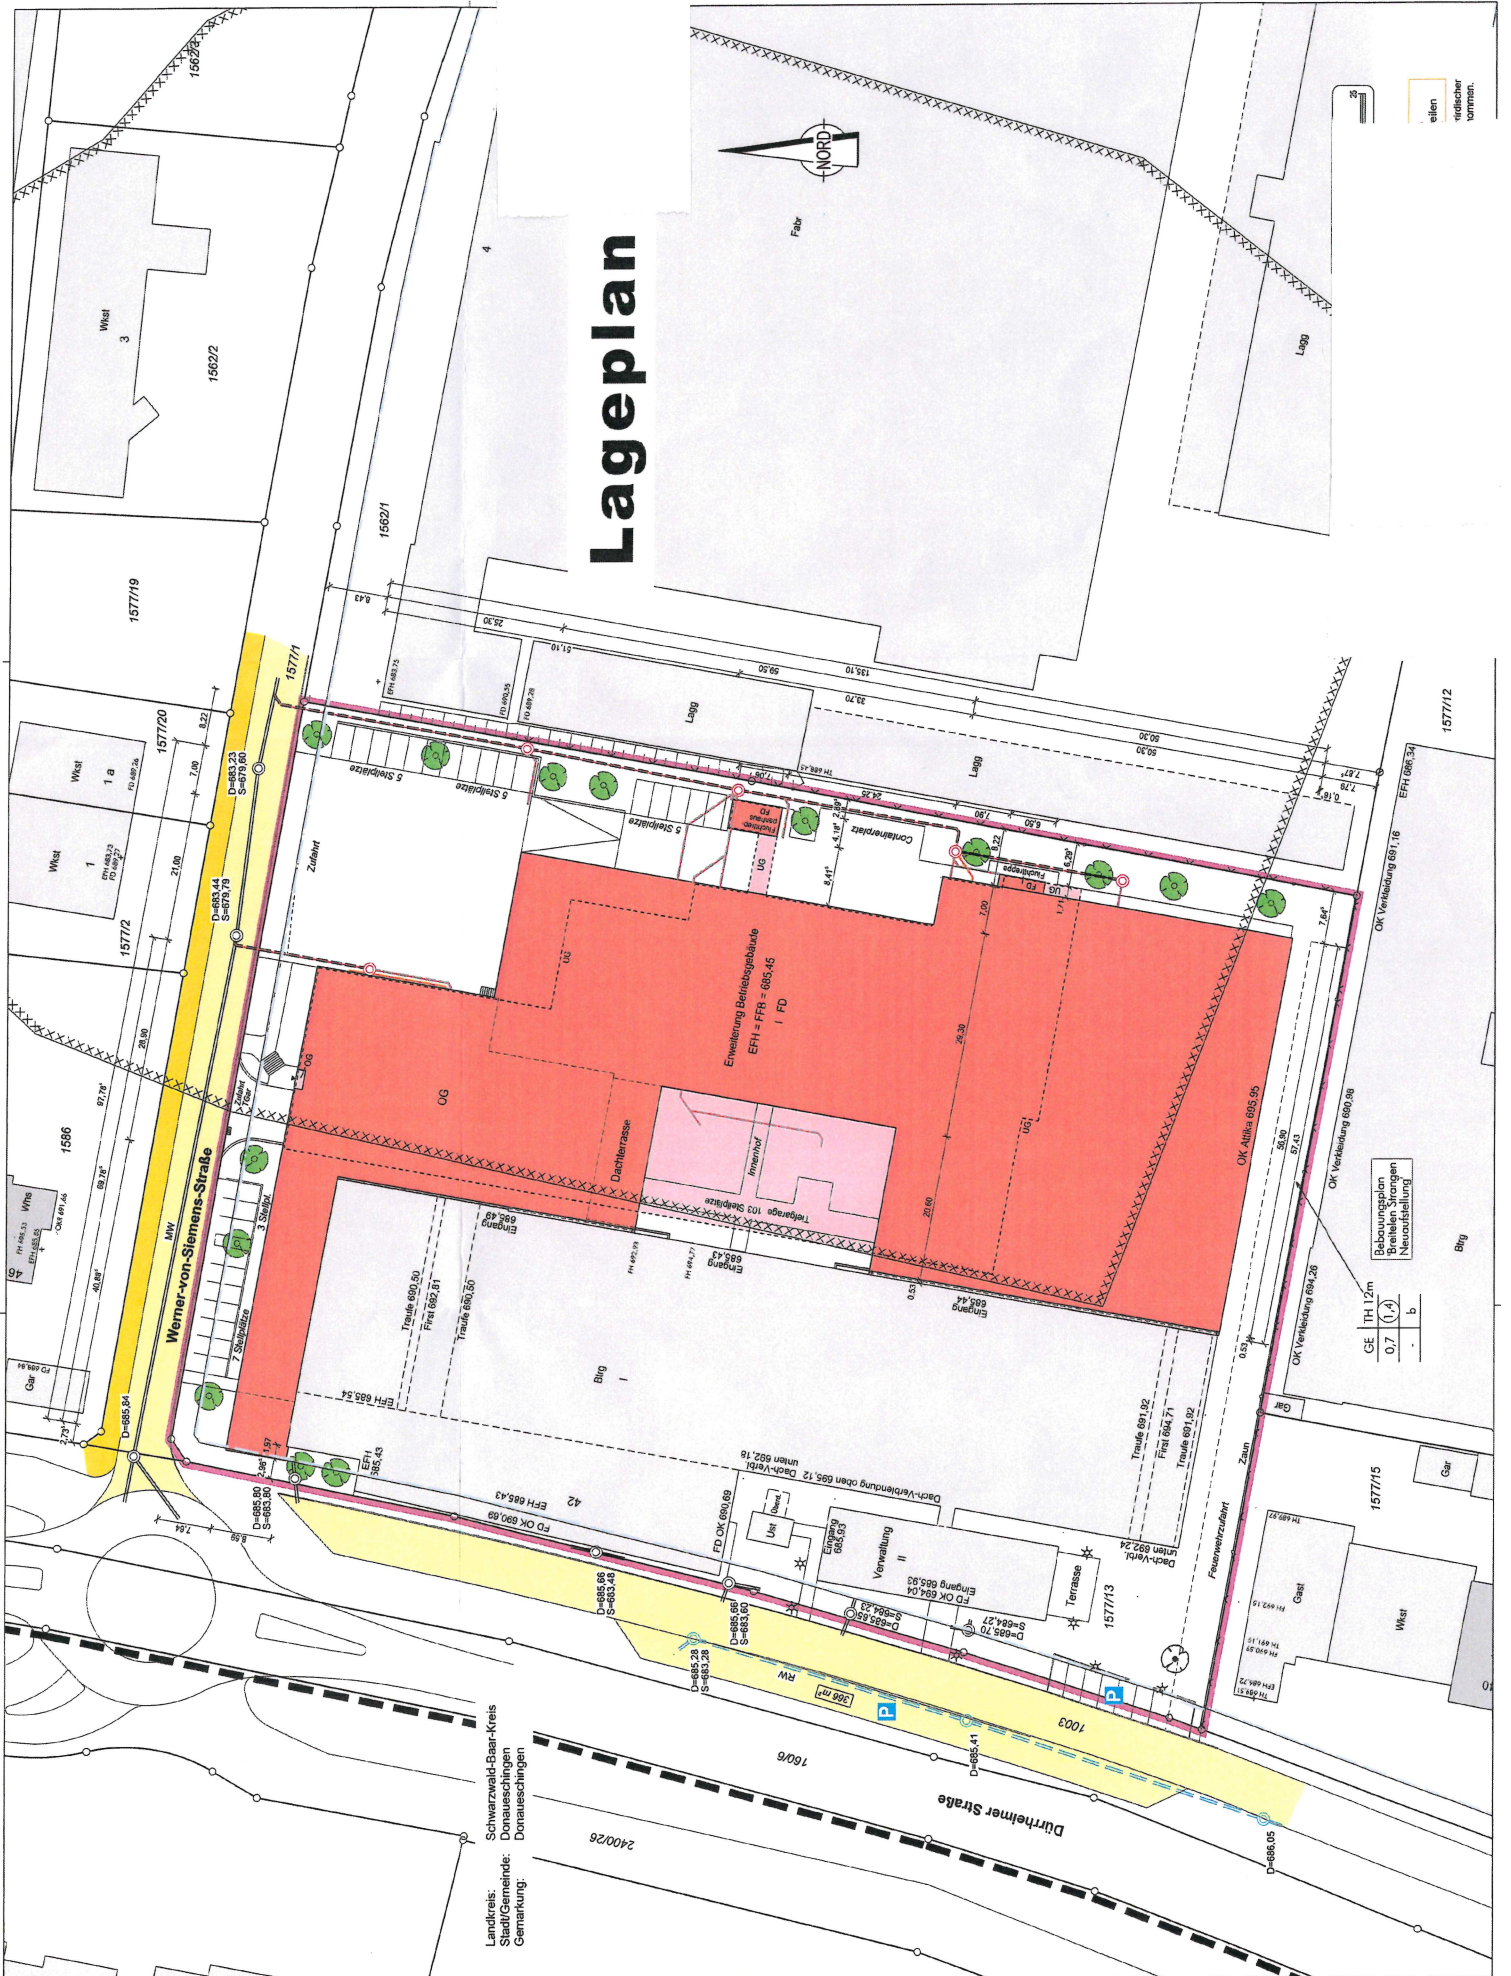

Lageplan

ellen
roddischer
forman.

Landkreis: Schwarzwald-Bar-Kreis
Stadt/Gemeinde: Donaueschingen
Gemarkung: Donaueschingen