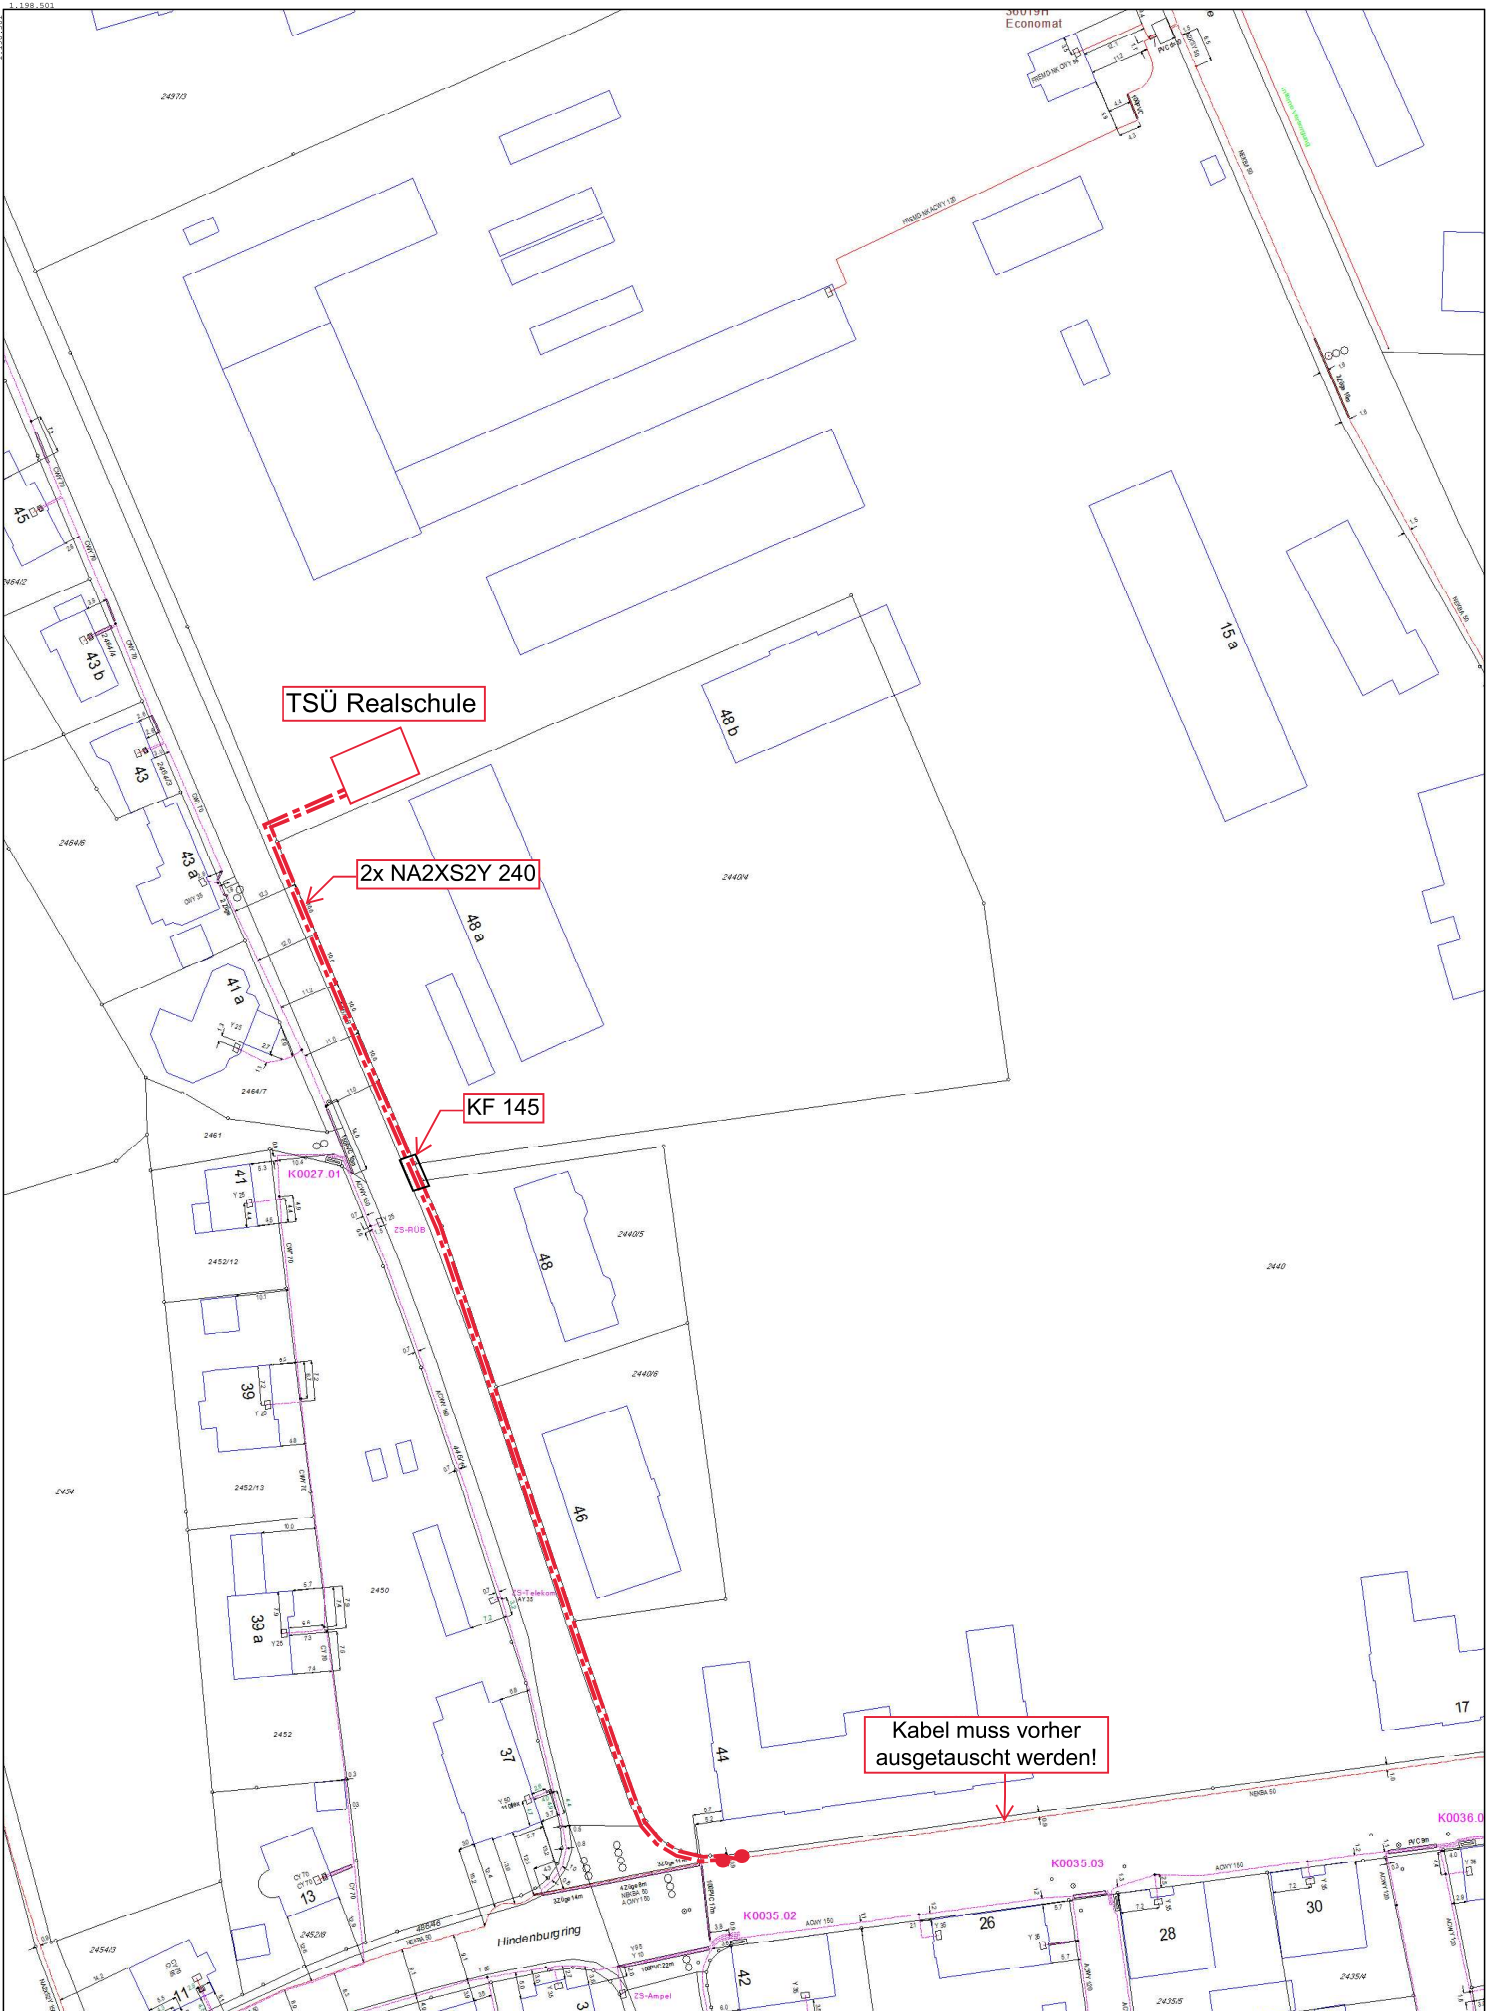

TSÜ Realschule

2x NA2XS2Y 240

KF 145

Kabel muss vorher ausgetauscht werden!

 ED Netze	Lagebez.	Donaueschingen (Donaueschingen), Villingener Straße ...	
	Bemerkung		
	Maßstab	1:1.000	
	Datum	21.06.2023 08:21 Uhr	
	Bearbeiter	Pfeiffer, Uwe	
		 N	 geoservice.regiodata-service.de