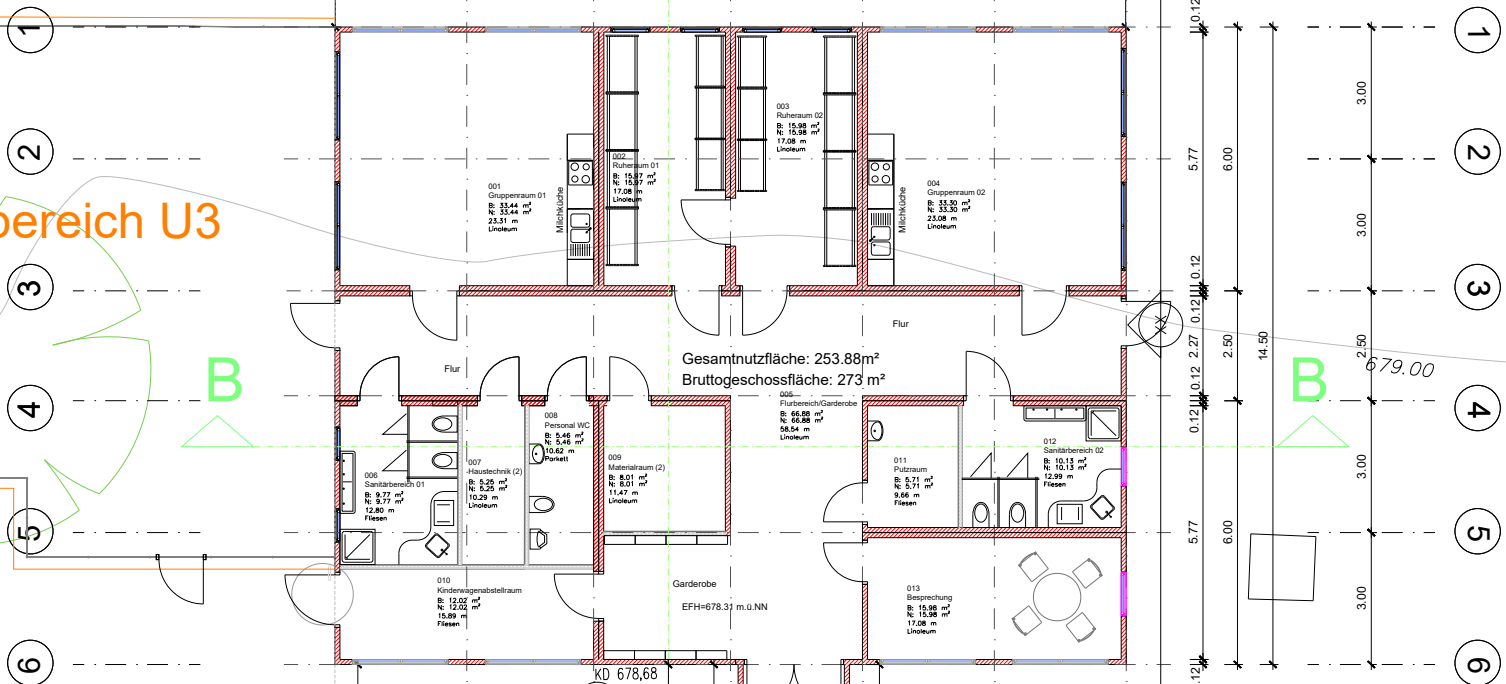

166

Spielgerät Abbruch

Zaun neu

Spielgerät Abbruch

Außenspielbereich U3

Zaun neu

First 683,20
TH 681,56

Gesamtnutzfläche: 253.88m²
Bruttogeschossfläche: 273 m²